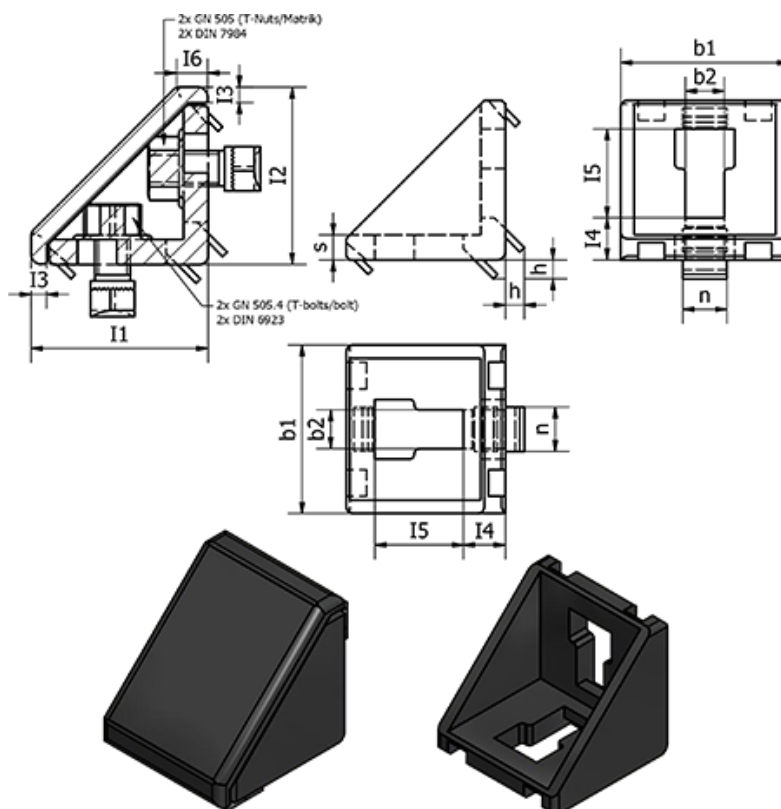

Varenummer: 2096045104545BSW

Beskrivelse: E+G Vinkel stykker til profilsystemer - GN 960-45-10-45-45-B-SW

Mål

b1 = 43	I6 = 11.5
b2 = 8.5	n = 10
h = 4.1	s = 9.7
I1 = 45	Vægt (g) = 49
I2 = 45	
I3 = 4	
I4 = 15.7	
I5 = 18.7	